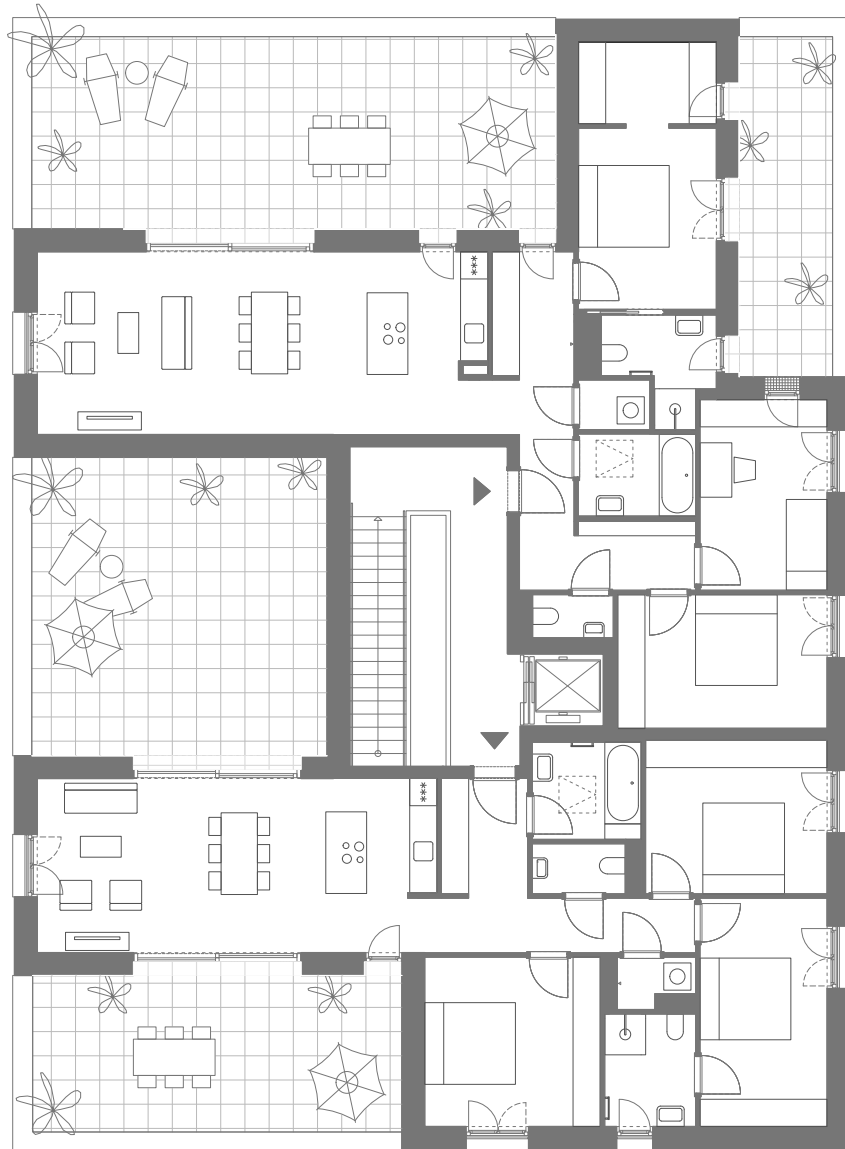

GOL 10 TOP 13-14

3.OG

TOP 10-14	
4 Zi	111.24 m ²
Terrasse 65.53m ²	

TOP 10-13	
4 Zi	101.60 m ²
Terrasse 73.21m ²	