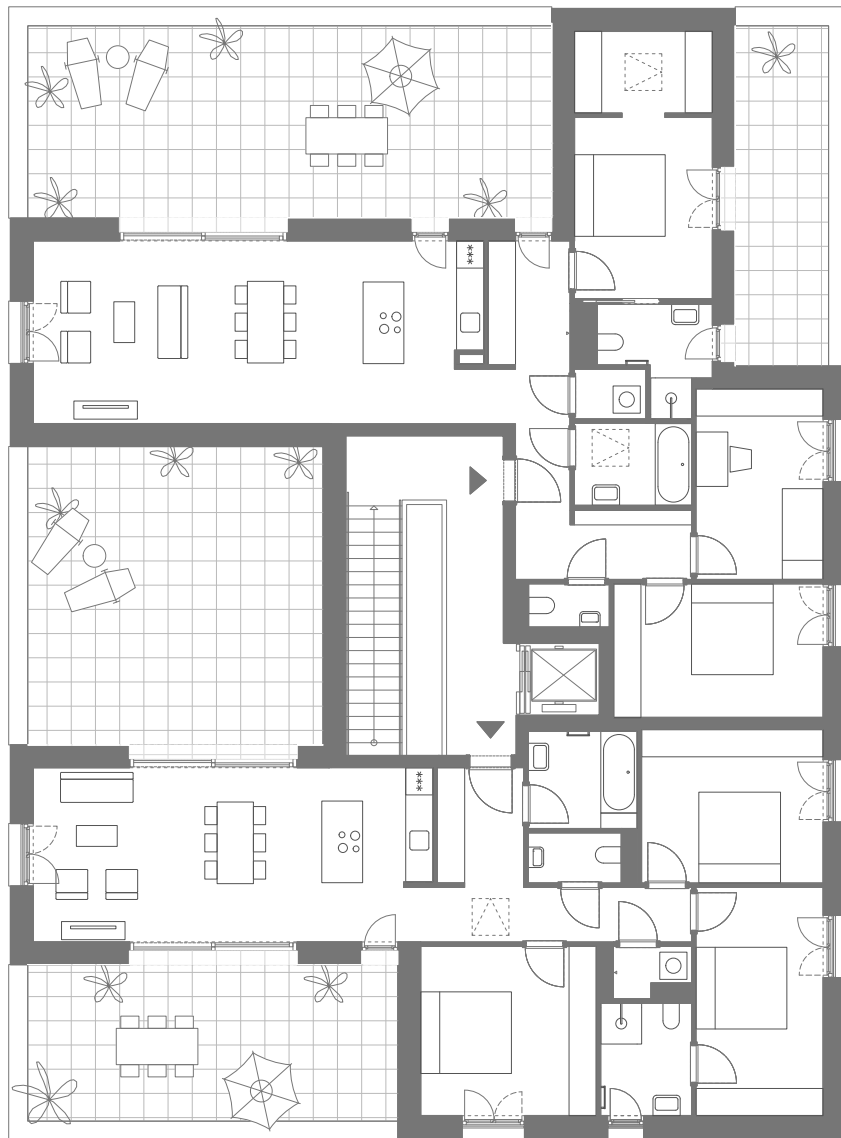

GOL 8 TOP 13-14
3.OG

TOP 8-14	
4 Zi	111.24 m ²
Terrasse 65.53m ²	

TOP 8-13	
4 Zi	101.60 m ²
Terrasse 73.21m ²	