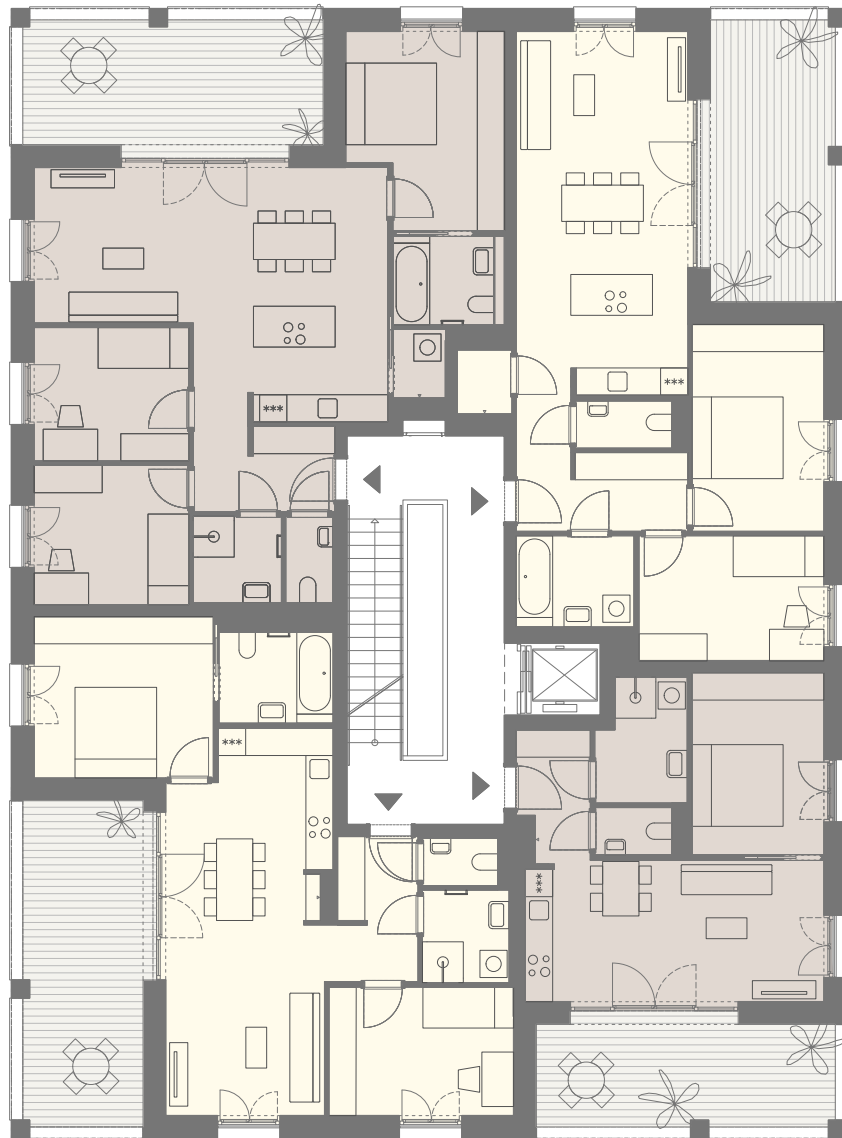

# GOL 10 TOP 05-08

## 1.OG

TOP 07
4 Zi 88.41 m <sup>2</sup>
Balkon 19.23 m <sup>2</sup>

TOP 08
3 Zi 72.30 m <sup>2</sup>
Balkon 18.11 m <sup>2</sup>

TOP 06
3 Zi 71.53 m <sup>2</sup>
Balkon 20.08 m <sup>2</sup>

TOP 05
2 Zi 43.64 m <sup>2</sup>
Balkon 15.92 m <sup>2</sup>