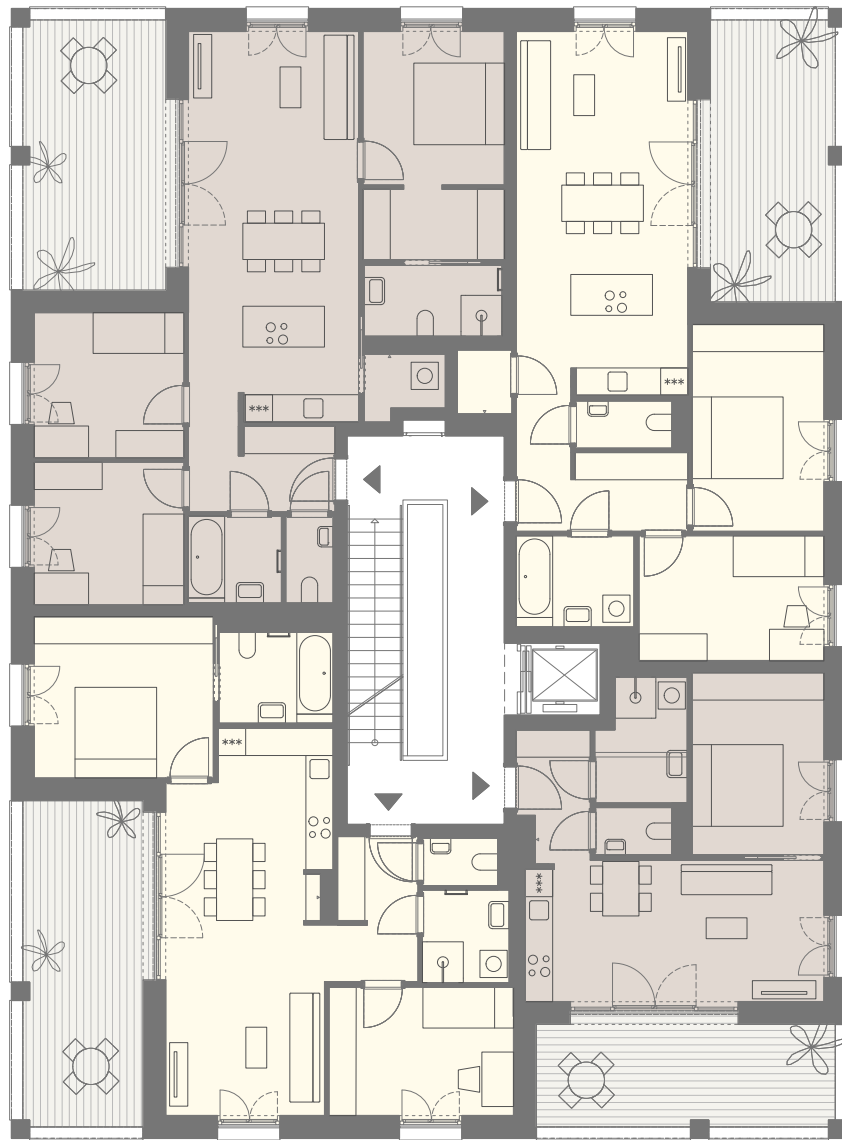

# GOL 8 TOP 05-08

## 1.OG

TOP 07
4 Zi 88.09 m <sup>2</sup>
Balkon 19.77 m <sup>2</sup>

TOP 08
3 Zi 72.30 m <sup>2</sup>
Balkon 18.11 m <sup>2</sup>

TOP 06
3 Zi 71.53 m <sup>2</sup>
Balkon 20.08 m <sup>2</sup>

TOP 05
2 Zi 43.64 m <sup>2</sup>
Balkon 15.92 m <sup>2</sup>