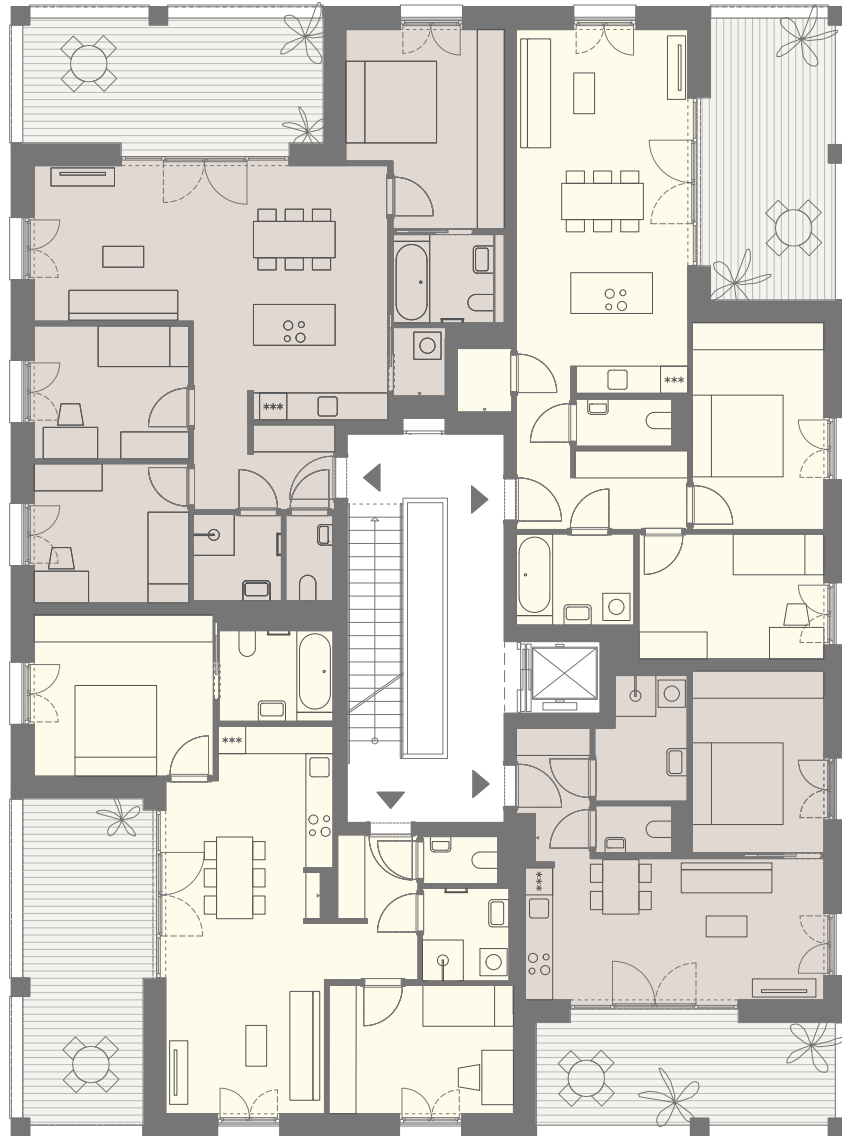

# GOL 10 TOP 09-12

## 2.OG

TOP 11
4 Zi 88.41 m <sup>2</sup>
Balkon 19.23 m <sup>2</sup>

TOP 12
3 Zi 72.30 m <sup>2</sup>
Balkon 18.11 m <sup>2</sup>

TOP 10
3 Zi 71.53 m <sup>2</sup>
Balkon 20.08 m <sup>2</sup>

TOP 09
2 Zi 43.64 m <sup>2</sup>
Balkon 15.92 m <sup>2</sup>