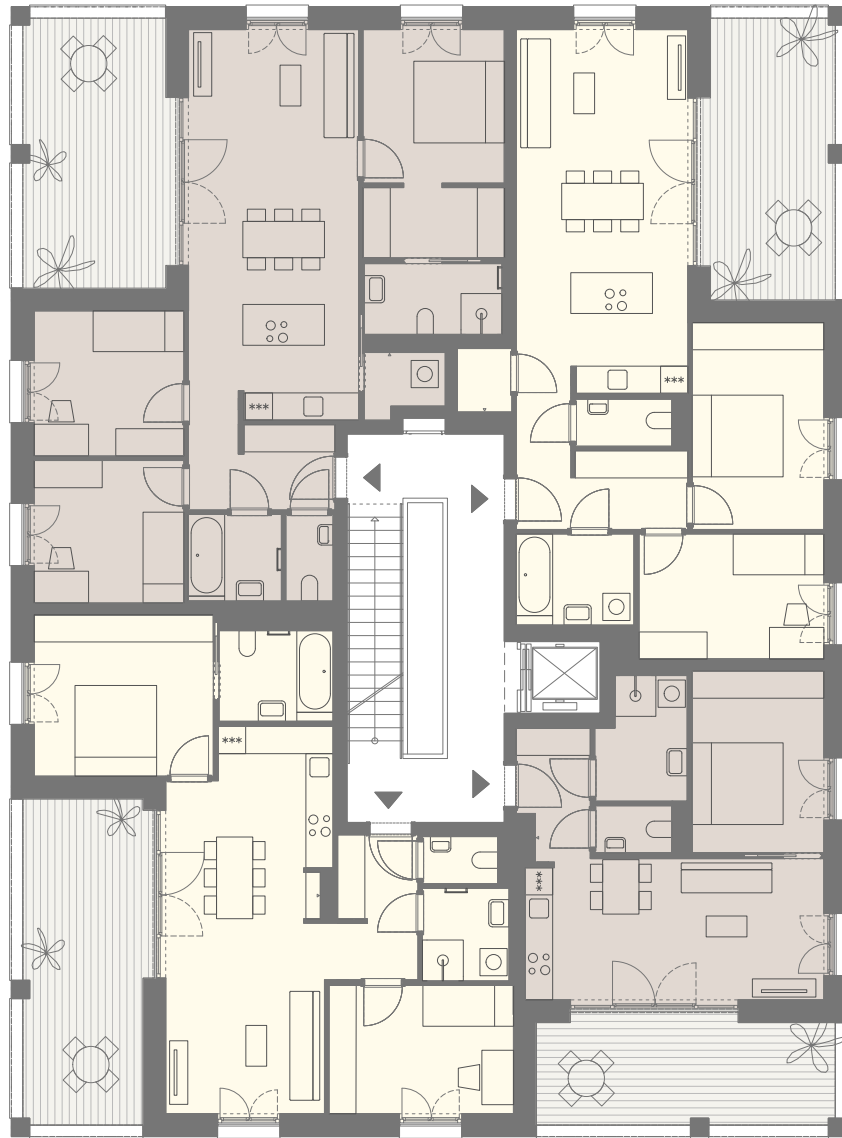

# GOL 8 TOP 09-12

## 2.OG

TOP 11
4 Zl 88.09 m <sup>2</sup>
Balkon 19.77 m <sup>2</sup>

TOP 12
3 Zl 72.30 m <sup>2</sup>
Balkon 18.11 m <sup>2</sup>

TOP 10
3 Zl 71.53 m <sup>2</sup>
Balkon 20.08 m <sup>2</sup>

TOP 09
2 Zl 43.64 m <sup>2</sup>
Balkon 15.92 m <sup>2</sup>