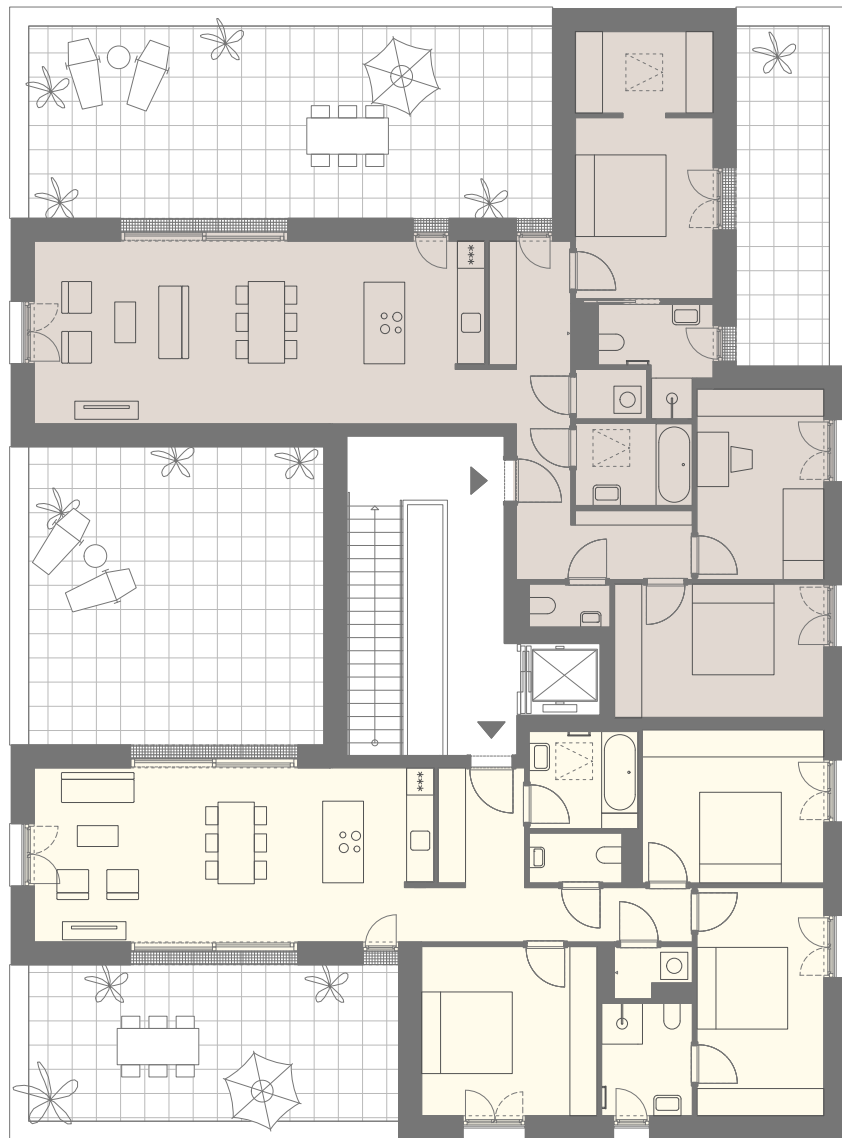

GOL 8 TOP 13-14

3.OG

TOP 13	
4 ZI	101.60 m ²
Terrasse 73.21m ²	

TOP 14	
4 ZI	111.24 m ²
Terrasse 65.53m ²	