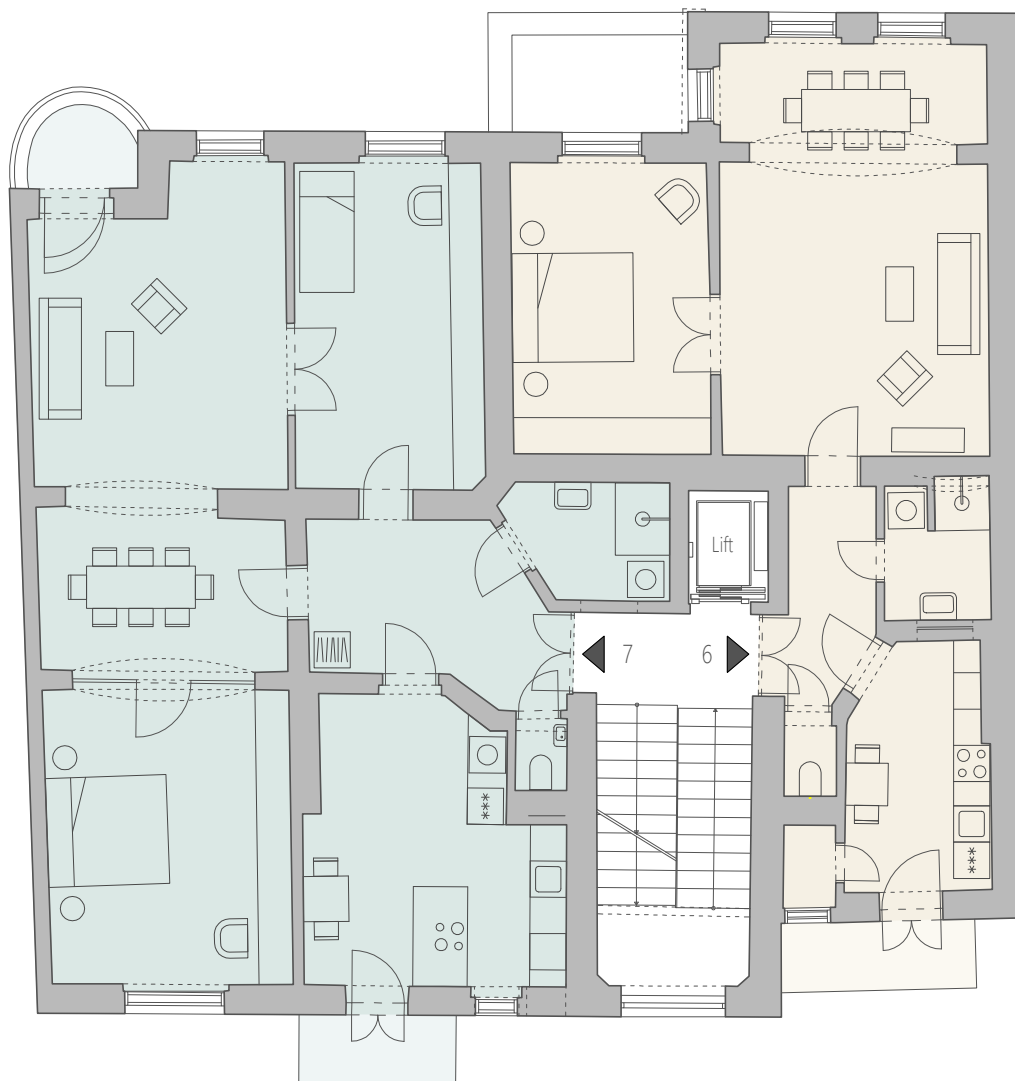

Sonnenstraße 4

TOP 6-7

2.OG

TOP 7	
3 Zimmer	103.81 m <sup>2</sup>
Balkon Straße	2.16 m <sup>2</sup>
Balkon Hof	3.03 m <sup>2</sup>

TOP 6	
2 Zimmer	66.20 m <sup>2</sup>
Balkon Hof	3.67 m <sup>2</sup>